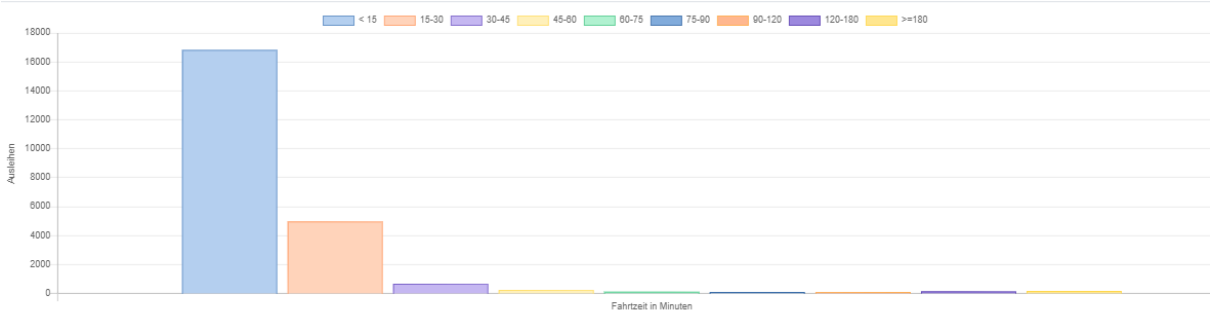

CAMPUSbike – KIT (Testphase)

MONATLICHES REPORTING

OKTOBER 2020

CAMPUSbike - KIT

Okt

Ausleihen	2020	10107
Anzahl Registrierungen	2020	1855
Anzahl neu	2020	1855

OKTOBER 2020

Informationen aus System KVV.nextbike – Karlsruhe

Gültige und ungültige Ausleihen

Ausleihen nach Stationen/Flexzone

Ausleihen nach Fahrdauer

Durchschnittliche Ausleihen nach Tageszeiten

Fahrdistanzen

Top 10 stations for rentals

Top 10 stations for returns