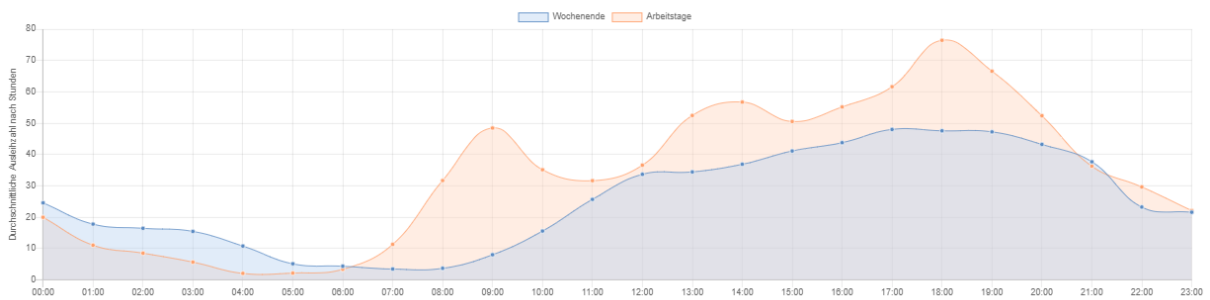

Gültige und ungültige Ausleihen

Ausleihen nach Stationen/Flexzone

Ausleihen nach Fahrdauer

Durchschnittliche Ausleihen nach Tageszeiten

Fahrdistanzen

Top 10 stations for rentals

Top 10 stations for returns