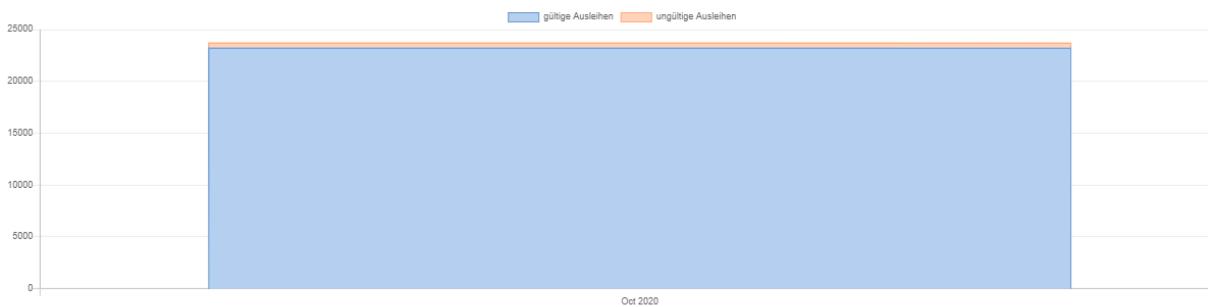

CAMPUSbike – KIT (Testphase)

MONATLICHES REPORTING

OKTOBER 2020

CAMPUSbike - KIT

Okt

Ausleihen	2020	10107
Anzahl Registrierungen	2020	1855
Anzahl neu	2020	1855

OKTOBER 2020

Informationen aus System KVV.nextbike – Karlsruhe

Gültige und ungültige Ausleihen

Ausleihen nach Stationen/Flexzone

Ausleihen nach Fahrdauer

Durchschnittliche Ausleihen nach Tageszeiten

Fahrdistanzen

Top 10 stations for rentals

Top 10 stations for returns