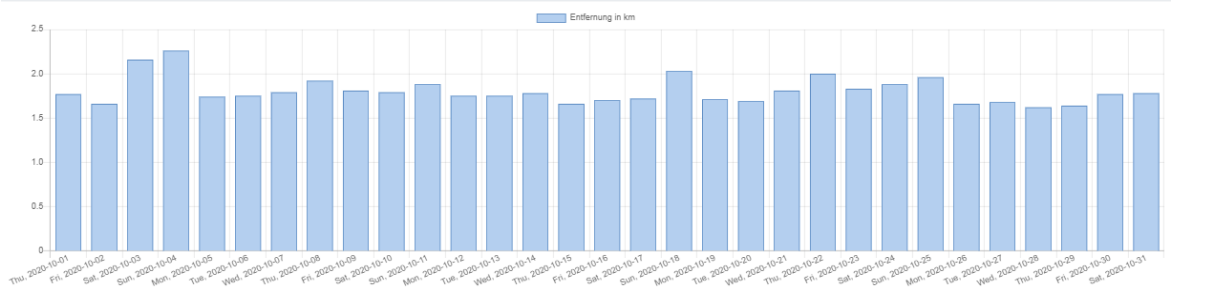

Gültige und ungültige Ausleihen

Ausleihen nach Stationen/Flexzone

Ausleihen nach Fahrdauer

Durchschnittliche Ausleihen nach Tageszeiten

Fahrdistanzen

Top 10 stations for rentals

Top 10 stations for returns