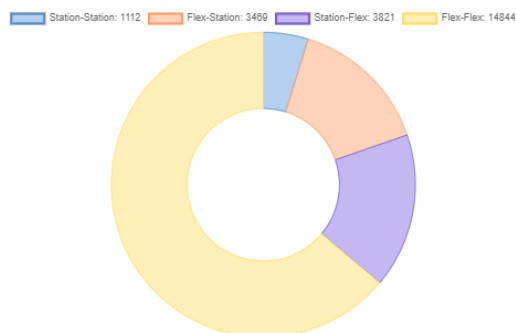

CAMPUSbike – KIT (Testphase)

MONATLICHES REPORTING

OKTOBER 2020

CAMPUSbike - KIT

Okt

Ausleihen	2020	10107
Anzahl Registrierungen	2020	1855
Anzahl neu	2020	1855

OKTOBER 2020

Informationen aus System KVV.nextbike – Karlsruhe

Gültige und ungültige Ausleihen

Ausleihen nach Stationen/Flexzone

Ausleihen nach Fahrdauer

Durchschnittliche Ausleihen nach Tageszeiten

Fahrdistanzen

Top 10 stations for rentals

Top 10 stations for returns