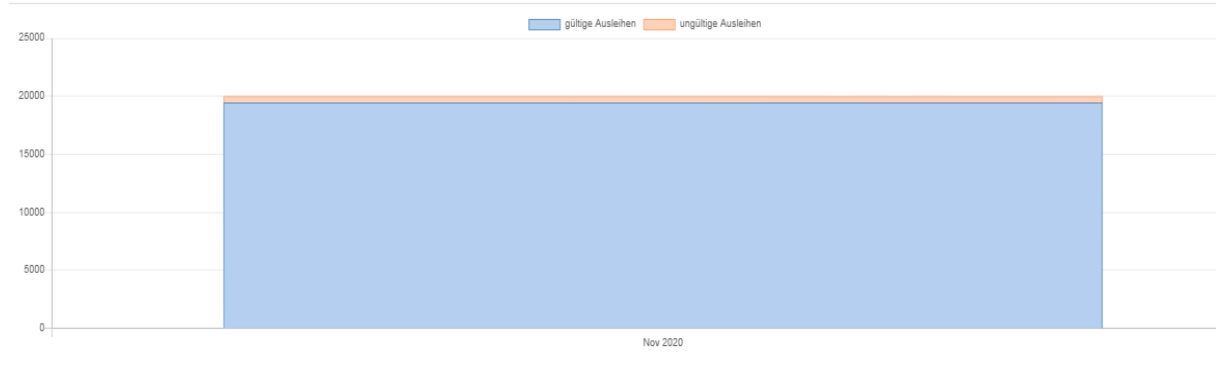

CAMPUSbike – KIT (Testphase)

MONATLICHES REPORTING

NOVEMBER 2020

CAMPUSbike - KIT

		Okt	Nov
Ausleihen	2020	10107	10266
Anzahl Registrierungen	2020	1855	2283
Anzahl neu	2020	1855	428

NOVEMBER 2020

Informationen aus System KVV.nextbike – Karlsruhe

Gültige und ungültige Ausleihen

Ausleihen nach Stationen/Flexzone

Ausleihen nach Fahrtdauer

Durchschnittliche Ausleihen nach Tageszeiten

Fahrdistanzen

Top 10 stations for rentals

Top 10 stations for returns