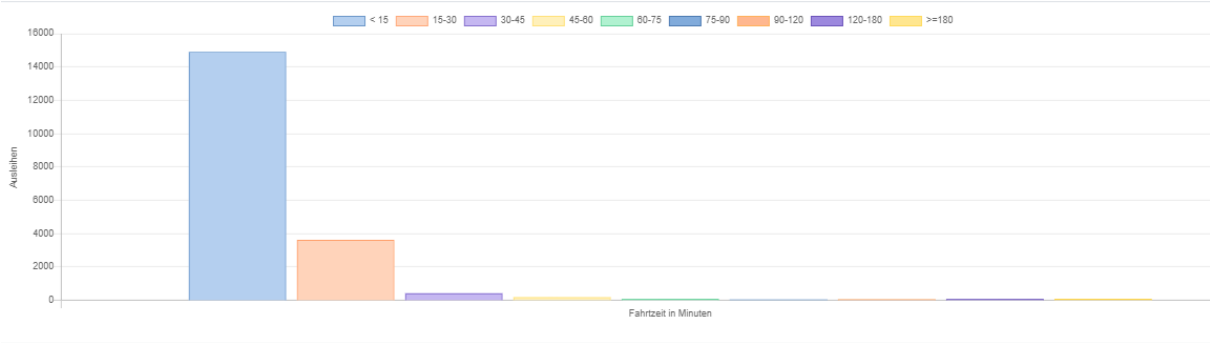

CAMPUSbike – KIT (Testphase)

MONATLICHES REPORTING

NOVEMBER 2020

CAMPUSbike - KIT

		Okt	Nov
Ausleihen	2020	10107	10266
Anzahl Registrierungen	2020	1855	2283
Anzahl neu	2020	1855	428

NOVEMBER 2020

Informationen aus System KVV.nextbike – Karlsruhe

Gültige und ungültige Ausleihen

Ausleihen nach Stationen/Flexzone

Ausleihen nach Fahrtdauer

Durchschnittliche Ausleihen nach Tageszeiten

Fahrdistanzen

Top 10 stations for rentals

Top 10 stations for returns