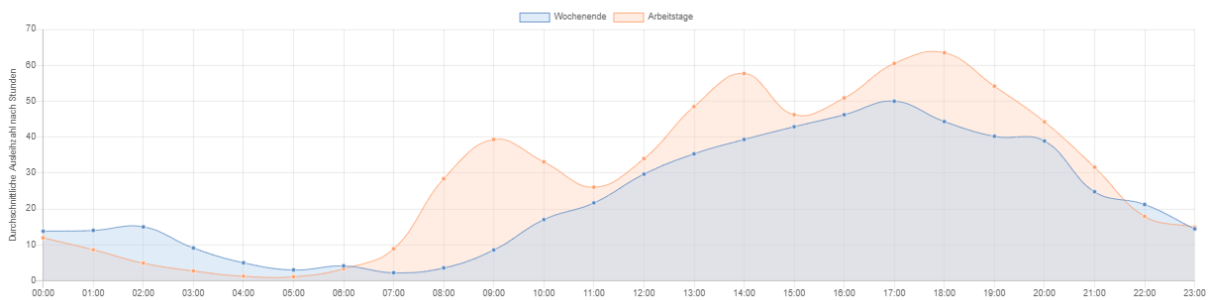

Gültige und ungültige Ausleihen

Ausleihen nach Stationen/Flexzone

Ausleihen nach Fahrtdauer

Durchschnittliche Ausleihen nach Tageszeiten

Fahrdistanzen

Top 10 stations for rentals

Top 10 stations for returns