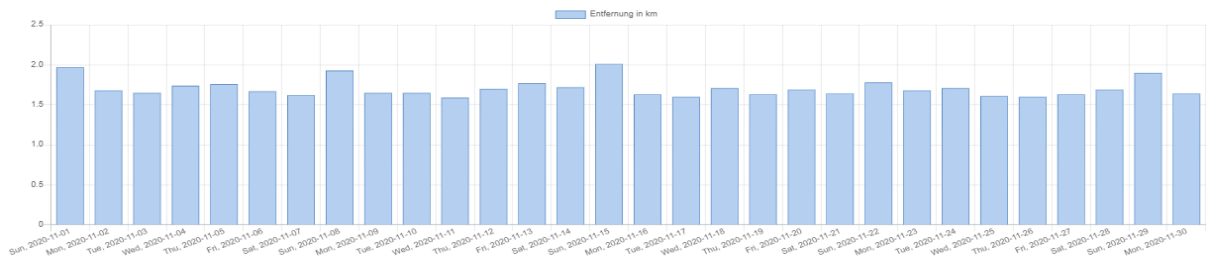

Gültige und ungültige Ausleihen

Ausleihen nach Stationen/Flexzone

Ausleihen nach Fahrtdauer

Durchschnittliche Ausleihen nach Tageszeiten

Fahrdistanzen

Top 10 stations for rentals

Top 10 stations for returns