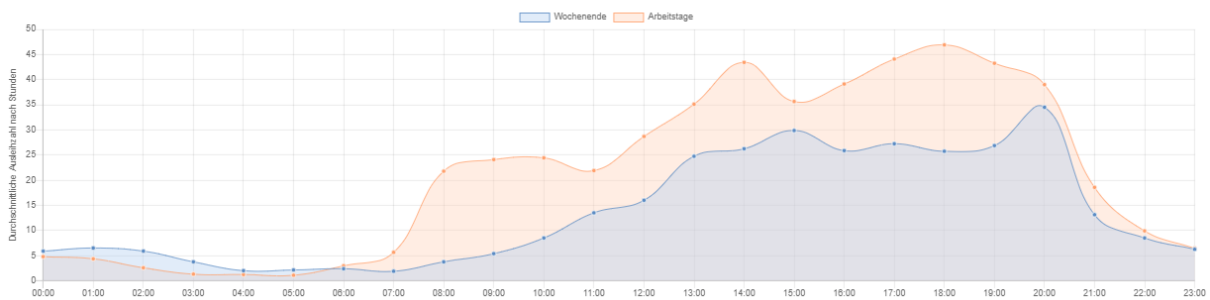

Informationen aus System KVV.nextbike – Karlsruhe

Gültige und ungültige Ausleihen

Ausleihen nach Stationen/Flexzone

Ausleihen nach Fahrtdauer

Durchschnittliche Ausleihen nach Tageszeiten

Fahrtstrecken

Top 10 stations for rentals

Top 10 stations for returns