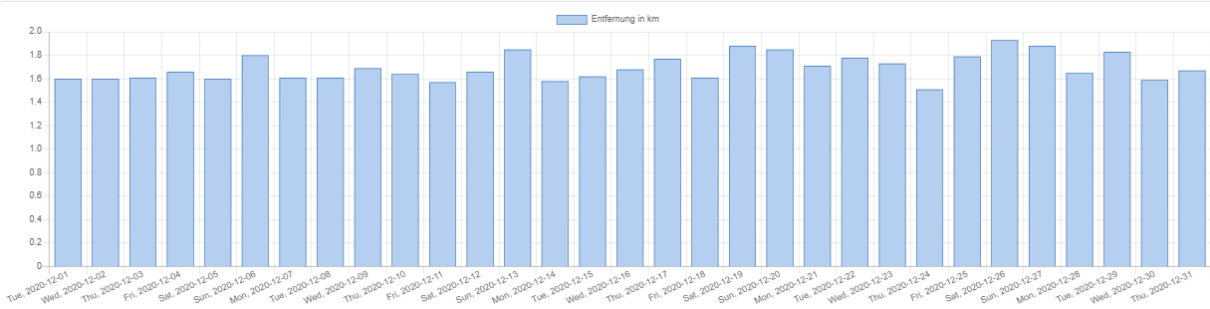

Informationen aus System KVV.nextbike – Karlsruhe

Gültige und ungültige Ausleihen

Ausleihen nach Stationen/Flexzone

Ausleihen nach Fahrtdauer

Durchschnittliche Ausleihen nach Tageszeiten

Fahrtstrecken

Top 10 stations for rentals

Top 10 stations for returns