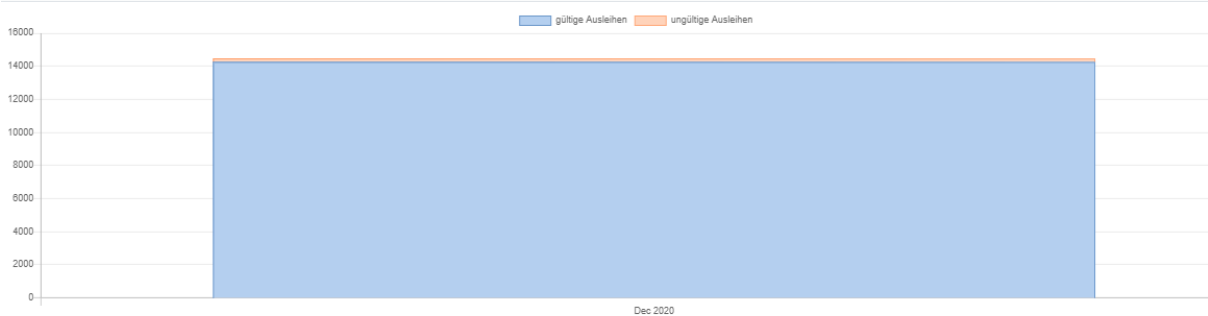

CAMPUSbike – KIT (Testphase)

MONATLICHES REPORTING

DEZEMBER 2020

CAMPUSbike - KIT

		Okt	Nov	Dez
Ausleihen	2020	10107	10266	7386
Anzahl Registrierungen	2020	1855	2283	2445
Anzahl neu	2020	1855	428	162

DEZEMBER 2020

Informationen aus System KVV.nextbike – Karlsruhe

Gültige und ungültige Ausleihen

Ausleihen nach Stationen/Flexzone

Ausleihen nach Fahrtdauer

Durchschnittliche Ausleihen nach Tageszeiten

Fahrtstrecken

Top 10 stations for rentals