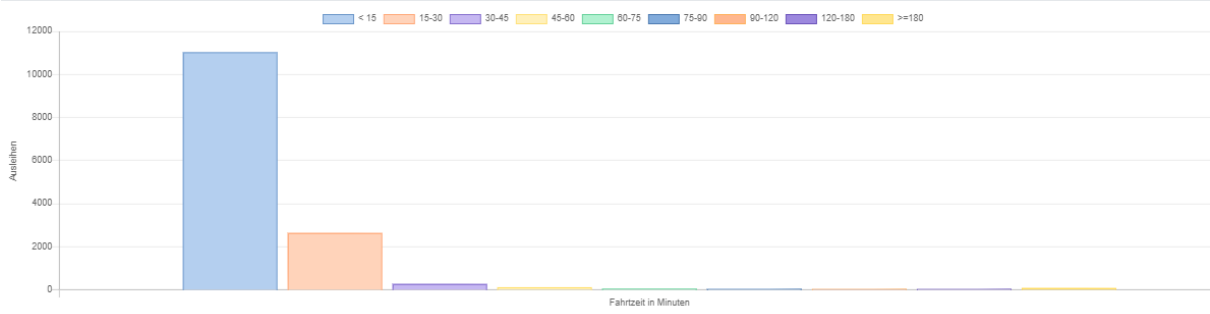

Informationen aus System KVV.nextbike – Karlsruhe

Gültige und ungültige Ausleihen

Ausleihen nach Stationen/Flexzone

Ausleihen nach Fahrtdauer

Durchschnittliche Ausleihen nach Tageszeiten

Fahrtstrecken

Top 10 stations for rentals

Top 10 stations for returns