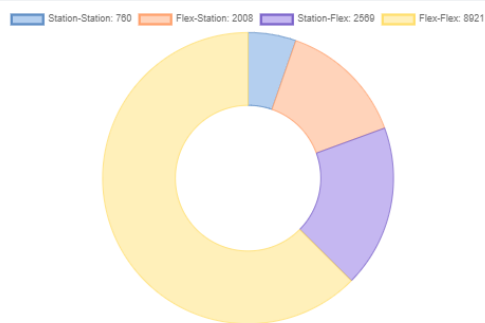

CAMPUSbike – KIT (Testphase)

MONATLICHES REPORTING

DEZEMBER 2020

CAMPUSbike - KIT

		Okt	Nov	Dez
Ausleihen	2020	10107	10266	7386
Anzahl Registrierungen	2020	1855	2283	2445
Anzahl neu	2020	1855	428	162

DEZEMBER 2020

Informationen aus System KVV.nextbike – Karlsruhe

Gültige und ungültige Ausleihen

Ausleihen nach Stationen/Flexzone

Ausleihen nach Fahrtdauer

Durchschnittliche Ausleihen nach Tageszeiten

Fahrtstrecken

Top 10 stations for rentals

Top 10 stations for returns