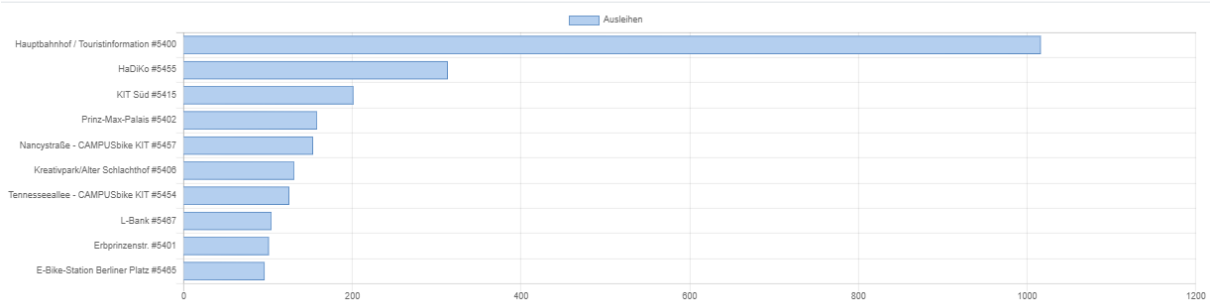

Informationen aus System KVV.nextbike – Karlsruhe

Gültige und ungültige Ausleihen

Ausleihen nach Stationen/Flexzone

Ausleihen nach Fahrtdauer

Durchschnittliche Ausleihen nach Tageszeiten

Fahrtstrecken

Top 10 stations for rentals

Top 10 stations for returns