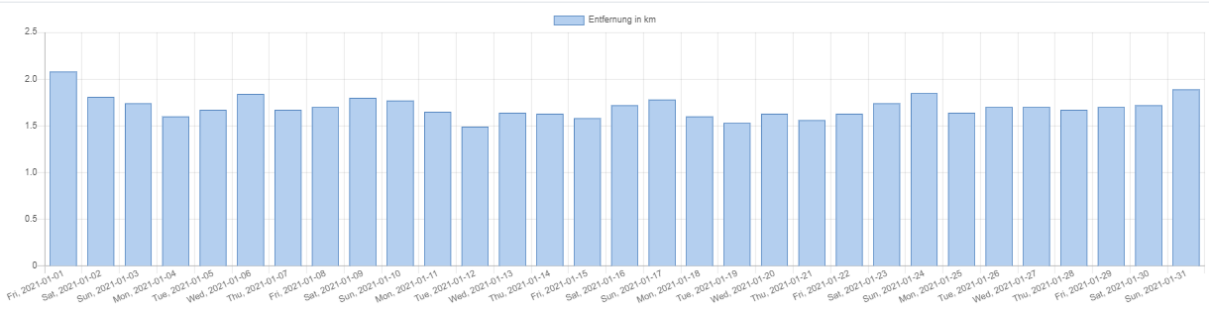

Fahrdistanzen