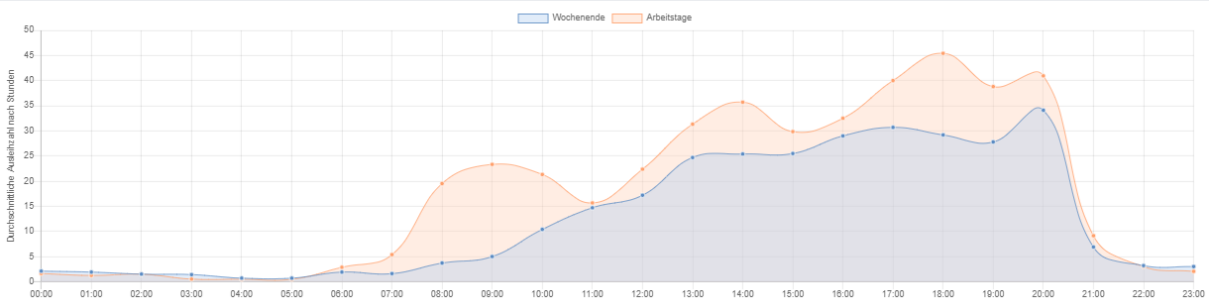

Durchschnittliche Ausleihen nach Tageszeiten