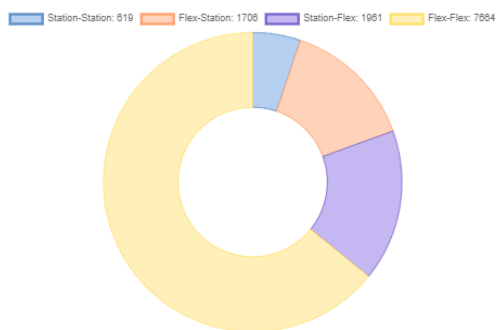

## MONATLICHES REPORTING

**JANUAR 2021**

**CAMPUSbike - KIT**

		Okt	Nov	Dez	Jan
Ausleihen	20/21	10107	10266	7386	6361
Anzahl Registrierungen	20/21	1855	2283	2445	2528
Anzahl neu	20/21	1855	428	162	83

**JANUAR 2021**

Informationen aus System KVV.nextbike – Karlsruhe

Gültige und ungültige Ausleihen

Ausleihen nach Stationen/Flexzone