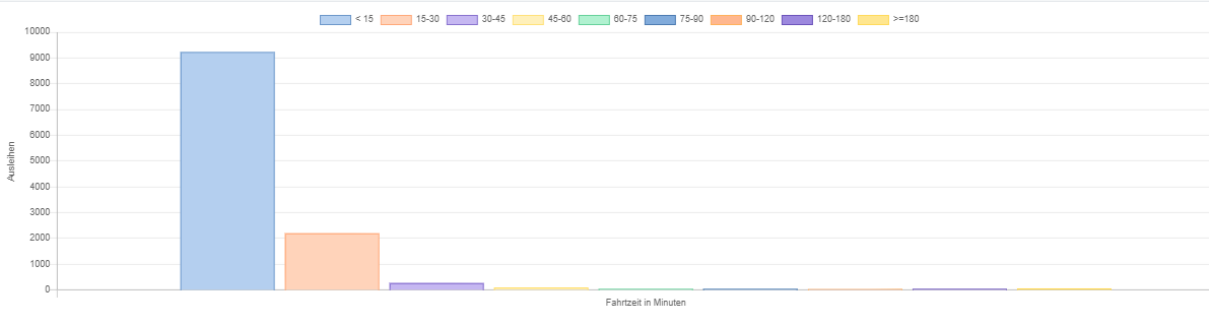

Informationen aus System KVV.nextbike – Karlsruhe

Gültige und ungültige Ausleihen

Ausleihen nach Stationen/Flexzone

### Ausleihen nach Fahrtdauer