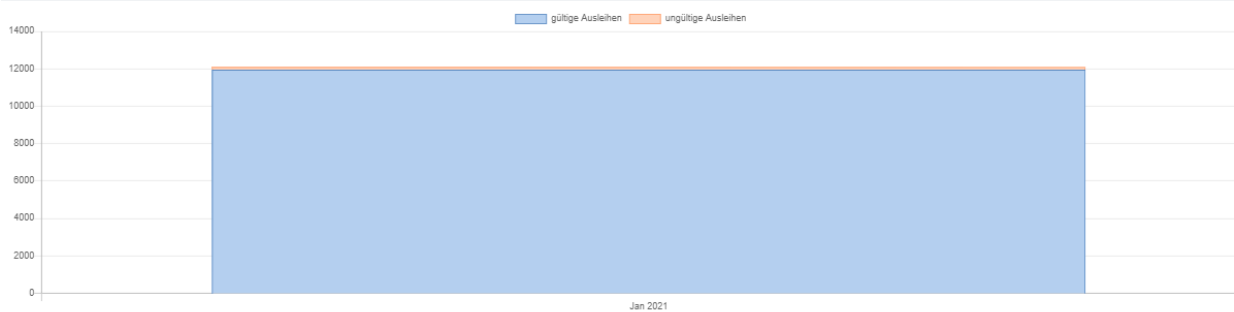

## MONATLICHES REPORTING

**JANUAR 2021**

**CAMPUSbike - KIT**

		Okt	Nov	Dez	Jan
Ausleihen	20/21	10107	10266	7386	6361
Anzahl Registrierungen	20/21	1855	2283	2445	2528
Anzahl neu	20/21	1855	428	162	83

**JANUAR 2021**

Informationen aus System KVV.nextbike – Karlsruhe

Gültige und ungültige Ausleihen

Ausleihen nach Stationen/Flexzone