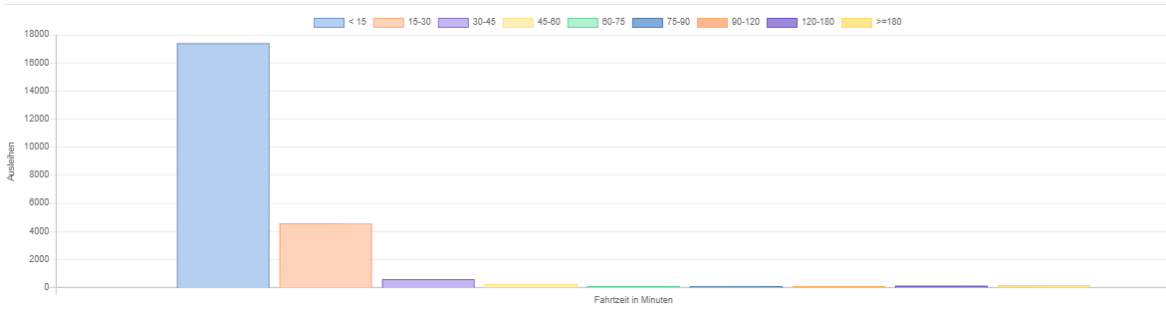

## MONATLICHES REPORTING

APRIL 2021

CAMPUSbike - KIT

|                        |       | Okt    | Nov    | Dez   | Jan   | Feb   | März   | April  |
|------------------------|-------|--------|--------|-------|-------|-------|--------|--------|
| Ausleihen              | 20/21 | 10.107 | 10.266 | 7.386 | 6.361 | 9.134 | 15.173 | 14.583 |
| Anzahl Registrierungen | 20/21 | 1.855  | 2.283  | 2.445 | 2.528 | 2.675 | 2.945  | 3.229  |
| Anzahl neu             | 20/21 | 1.855  | 428    | 162   | 83    | 147   | 270    | 284    |

APRIL 2021

Informationen aus System KVV.nextbike – Karlsruhe

Gültige und ungültige Ausleihen

Ausleihen nach Stationen/Flexzone

### Ausleihen nach Fahrdauer