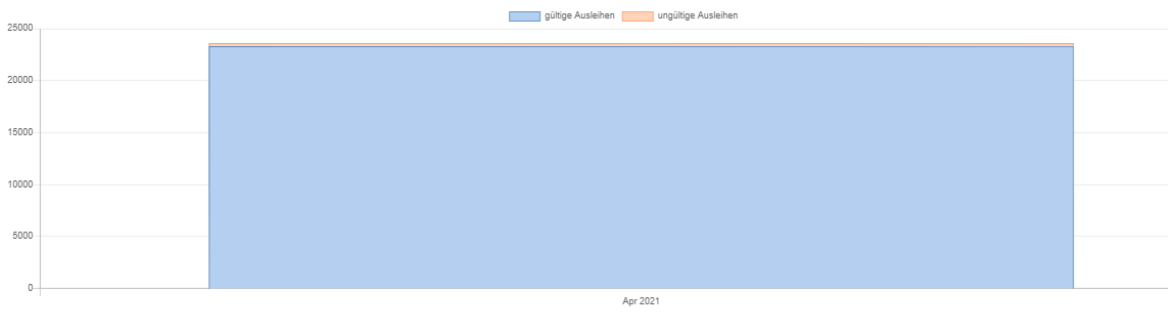

## MONATLICHES REPORTING

APRIL 2021

CAMPUSbike - KIT

|                        |       | Okt    | Nov    | Dez   | Jan   | Feb   | März   | April  |
|------------------------|-------|--------|--------|-------|-------|-------|--------|--------|
| Ausleihen              | 20/21 | 10.107 | 10.266 | 7.386 | 6.361 | 9.134 | 15.173 | 14.583 |
| Anzahl Registrierungen | 20/21 | 1.855  | 2.283  | 2.445 | 2.528 | 2.675 | 2.945  | 3.229  |
| Anzahl neu             | 20/21 | 1.855  | 428    | 162   | 83    | 147   | 270    | 284    |

APRIL 2021

Informationen aus System KVV.nextbike – Karlsruhe

Gültige und ungültige Ausleihen

Ausleihen nach Stationen/Flexzone

### Ausleihen nach Fahrdauer