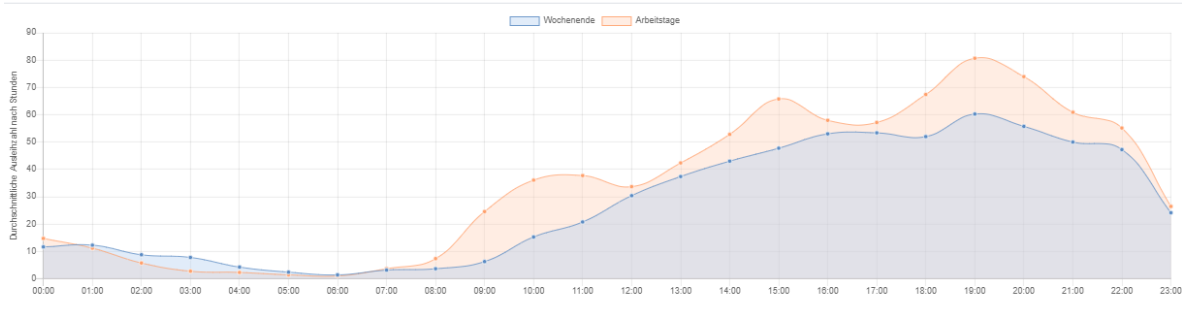

Durchschnittliche Ausleihen nach Tageszeiten