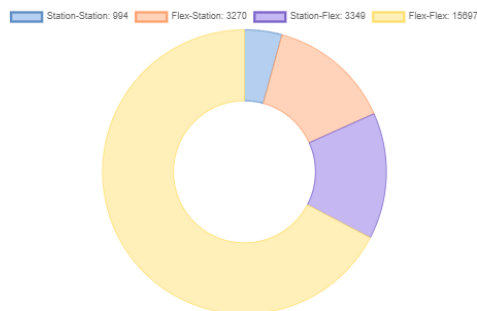

## MONATLICHES REPORTING

APRIL 2021

CAMPUSbike - KIT

|                        |       | Okt    | Nov    | Dez   | Jan   | Feb   | März   | April  |
|------------------------|-------|--------|--------|-------|-------|-------|--------|--------|
| Ausleihen              | 20/21 | 10.107 | 10.266 | 7.386 | 6.361 | 9.134 | 15.173 | 14.583 |
| Anzahl Registrierungen | 20/21 | 1.855  | 2.283  | 2.445 | 2.528 | 2.675 | 2.945  | 3.229  |
| Anzahl neu             | 20/21 | 1.855  | 428    | 162   | 83    | 147   | 270    | 284    |

APRIL 2021

Informationen aus System KVV.nextbike – Karlsruhe

Gültige und ungültige Ausleihen

Ausleihen nach Stationen/Flexzone