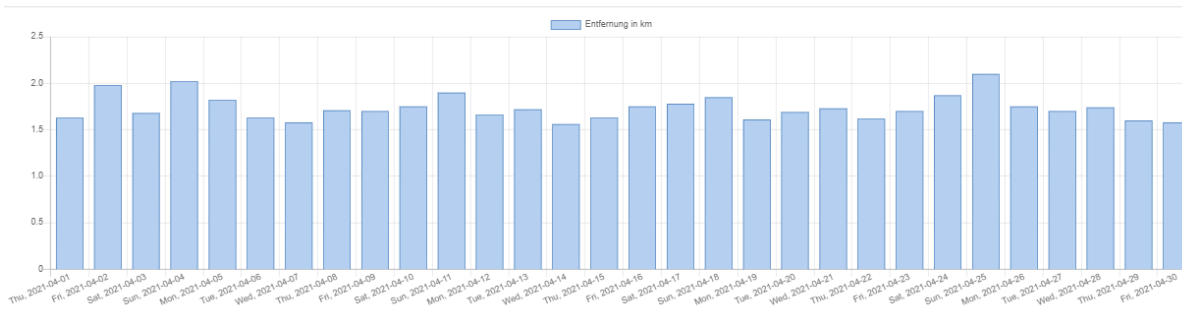

Fahrdistanzen