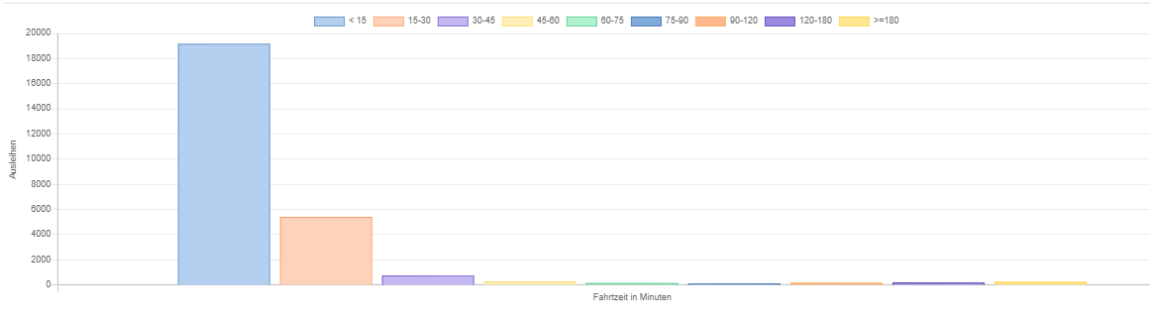

CAMPUSbike – KIT (Testphase)

MONATLICHES REPORTING

MAI 2021

CAMPUSbike - KIT

		Okt	Nov	Dez	Jan	Feb	März	April	Mai
Ausleihen	20/21	10.107	10.266	7.386	6.361	9.134	15.173	14.583	18.056
Anzahl Registrierungen	20/21	1.855	2.283	2.445	2.528	2.675	2.945	3.229	3.516
Anzahl neu	20/21	1.855	428	162	83	147	270	284	287

MAI 2021

Informationen aus System KVV.nextbike – Karlsruhe

Gültige und ungültige Ausleihen

Ausleihen nach Stationen/Flexzone

Ausleihen nach Fahrtdauer

Durchschnittliche Ausleihen nach Tageszeiten

Fahrtstrecken