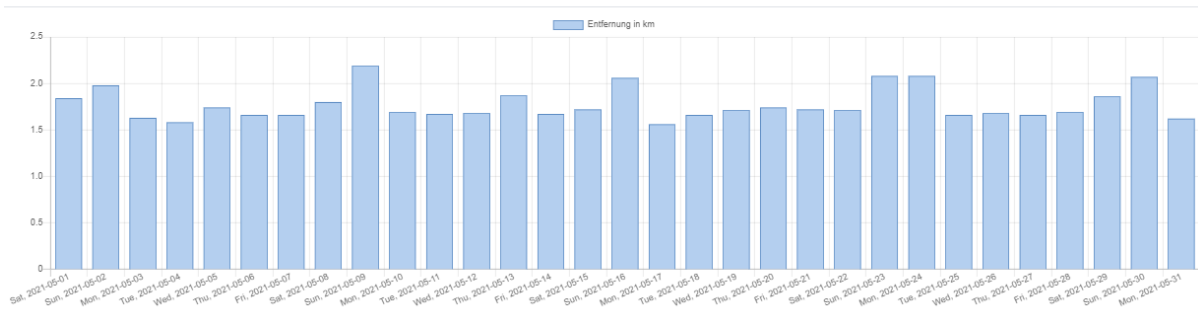

CAMPUSbike – KIT (Testphase)

MONATLICHES REPORTING

MAI 2021

CAMPUSbike - KIT

		Okt	Nov	Dez	Jan	Feb	März	April	Mai
Ausleihen	20/21	10.107	10.266	7.386	6.361	9.134	15.173	14.583	18.056
Anzahl Registrierungen	20/21	1.855	2.283	2.445	2.528	2.675	2.945	3.229	3.516
Anzahl neu	20/21	1.855	428	162	83	147	270	284	287

MAI 2021

Informationen aus System KVV.nextbike – Karlsruhe

Gültige und ungültige Ausleihen

Ausleihen nach Stationen/Flexzone

Ausleihen nach Fahrtdauer

Durchschnittliche Ausleihen nach Tageszeiten

Fahrtstrecken