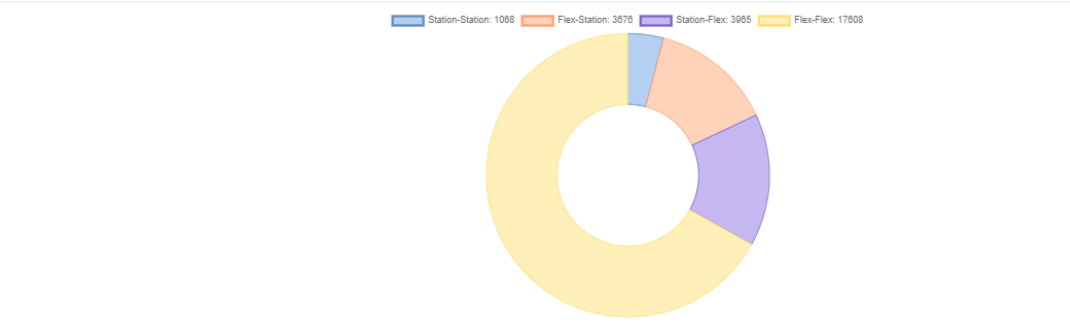

CAMPUSbike – KIT (Testphase)

MONATLICHES REPORTING

MAI 2021

CAMPUSbike - KIT

		Okt	Nov	Dez	Jan	Feb	März	April	Mai
Ausleihen	20/21	10.107	10.266	7.386	6.361	9.134	15.173	14.583	18.056
Anzahl Registrierungen	20/21	1.855	2.283	2.445	2.528	2.675	2.945	3.229	3.516
Anzahl neu	20/21	1.855	428	162	83	147	270	284	287

MAI 2021

Informationen aus System KVV.nextbike – Karlsruhe

Gültige und ungültige Ausleihen

Ausleihen nach Stationen/Flexzone

Ausleihen nach Fahrtdauer

Durchschnittliche Ausleihen nach Tageszeiten

Fahrtstrecken