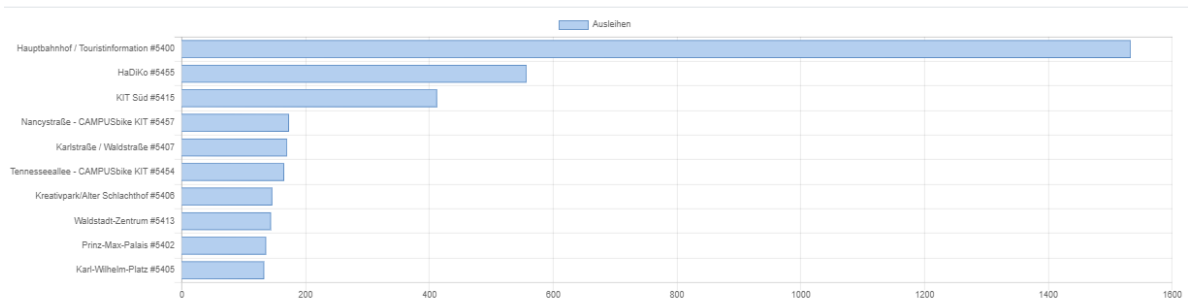

CAMPUSbike – KIT (Testphase)

MONATLICHES REPORTING

MAI 2021

CAMPUSbike - KIT

		Okt	Nov	Dez	Jan	Feb	März	April	Mai
Ausleihen	20/21	10.107	10.266	7.386	6.361	9.134	15.173	14.583	18.056
Anzahl Registrierungen	20/21	1.855	2.283	2.445	2.528	2.675	2.945	3.229	3.516
Anzahl neu	20/21	1.855	428	162	83	147	270	284	287

MAI 2021

Informationen aus System KVV.nextbike – Karlsruhe

Gültige und ungültige Ausleihen

Ausleihen nach Stationen/Flexzone

Ausleihen nach Fahrtdauer

Durchschnittliche Ausleihen nach Tageszeiten

Fahrtstrecken

Top 10 Stationen für Ausleihen

Top 10 Stationen für Rückgaben