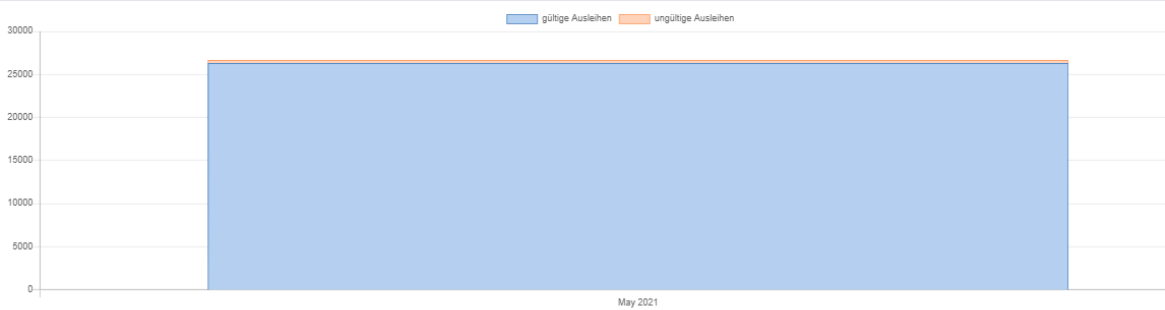

CAMPUSbike – KIT (Testphase)

MONATLICHES REPORTING

MAI 2021

CAMPUSbike - KIT

		Okt	Nov	Dez	Jan	Feb	März	April	Mai
Ausleihen	20/21	10.107	10.266	7.386	6.361	9.134	15.173	14.583	18.056
Anzahl Registrierungen	20/21	1.855	2.283	2.445	2.528	2.675	2.945	3.229	3.516
Anzahl neu	20/21	1.855	428	162	83	147	270	284	287

MAI 2021

Informationen aus System KVV.nextbike – Karlsruhe

Gültige und ungültige Ausleihen

Ausleihen nach Stationen/Flexzone

Ausleihen nach Fahrtdauer

Durchschnittliche Ausleihen nach Tageszeiten

Fahrtstrecken