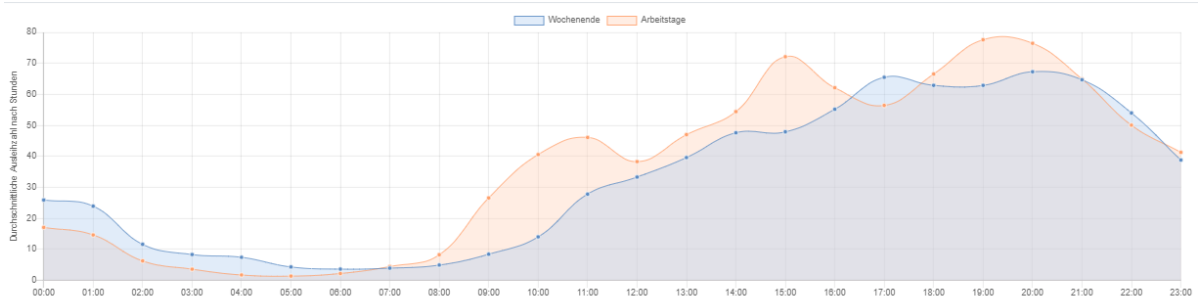

MAI 2021

Informationen aus System KVV.nextbike – Karlsruhe

Gültige und ungültige Ausleihen

Ausleihen nach Stationen/Flexzone

Ausleihen nach Fahrtdauer

Durchschnittliche Ausleihen nach Tageszeiten

Fahrtstrecken