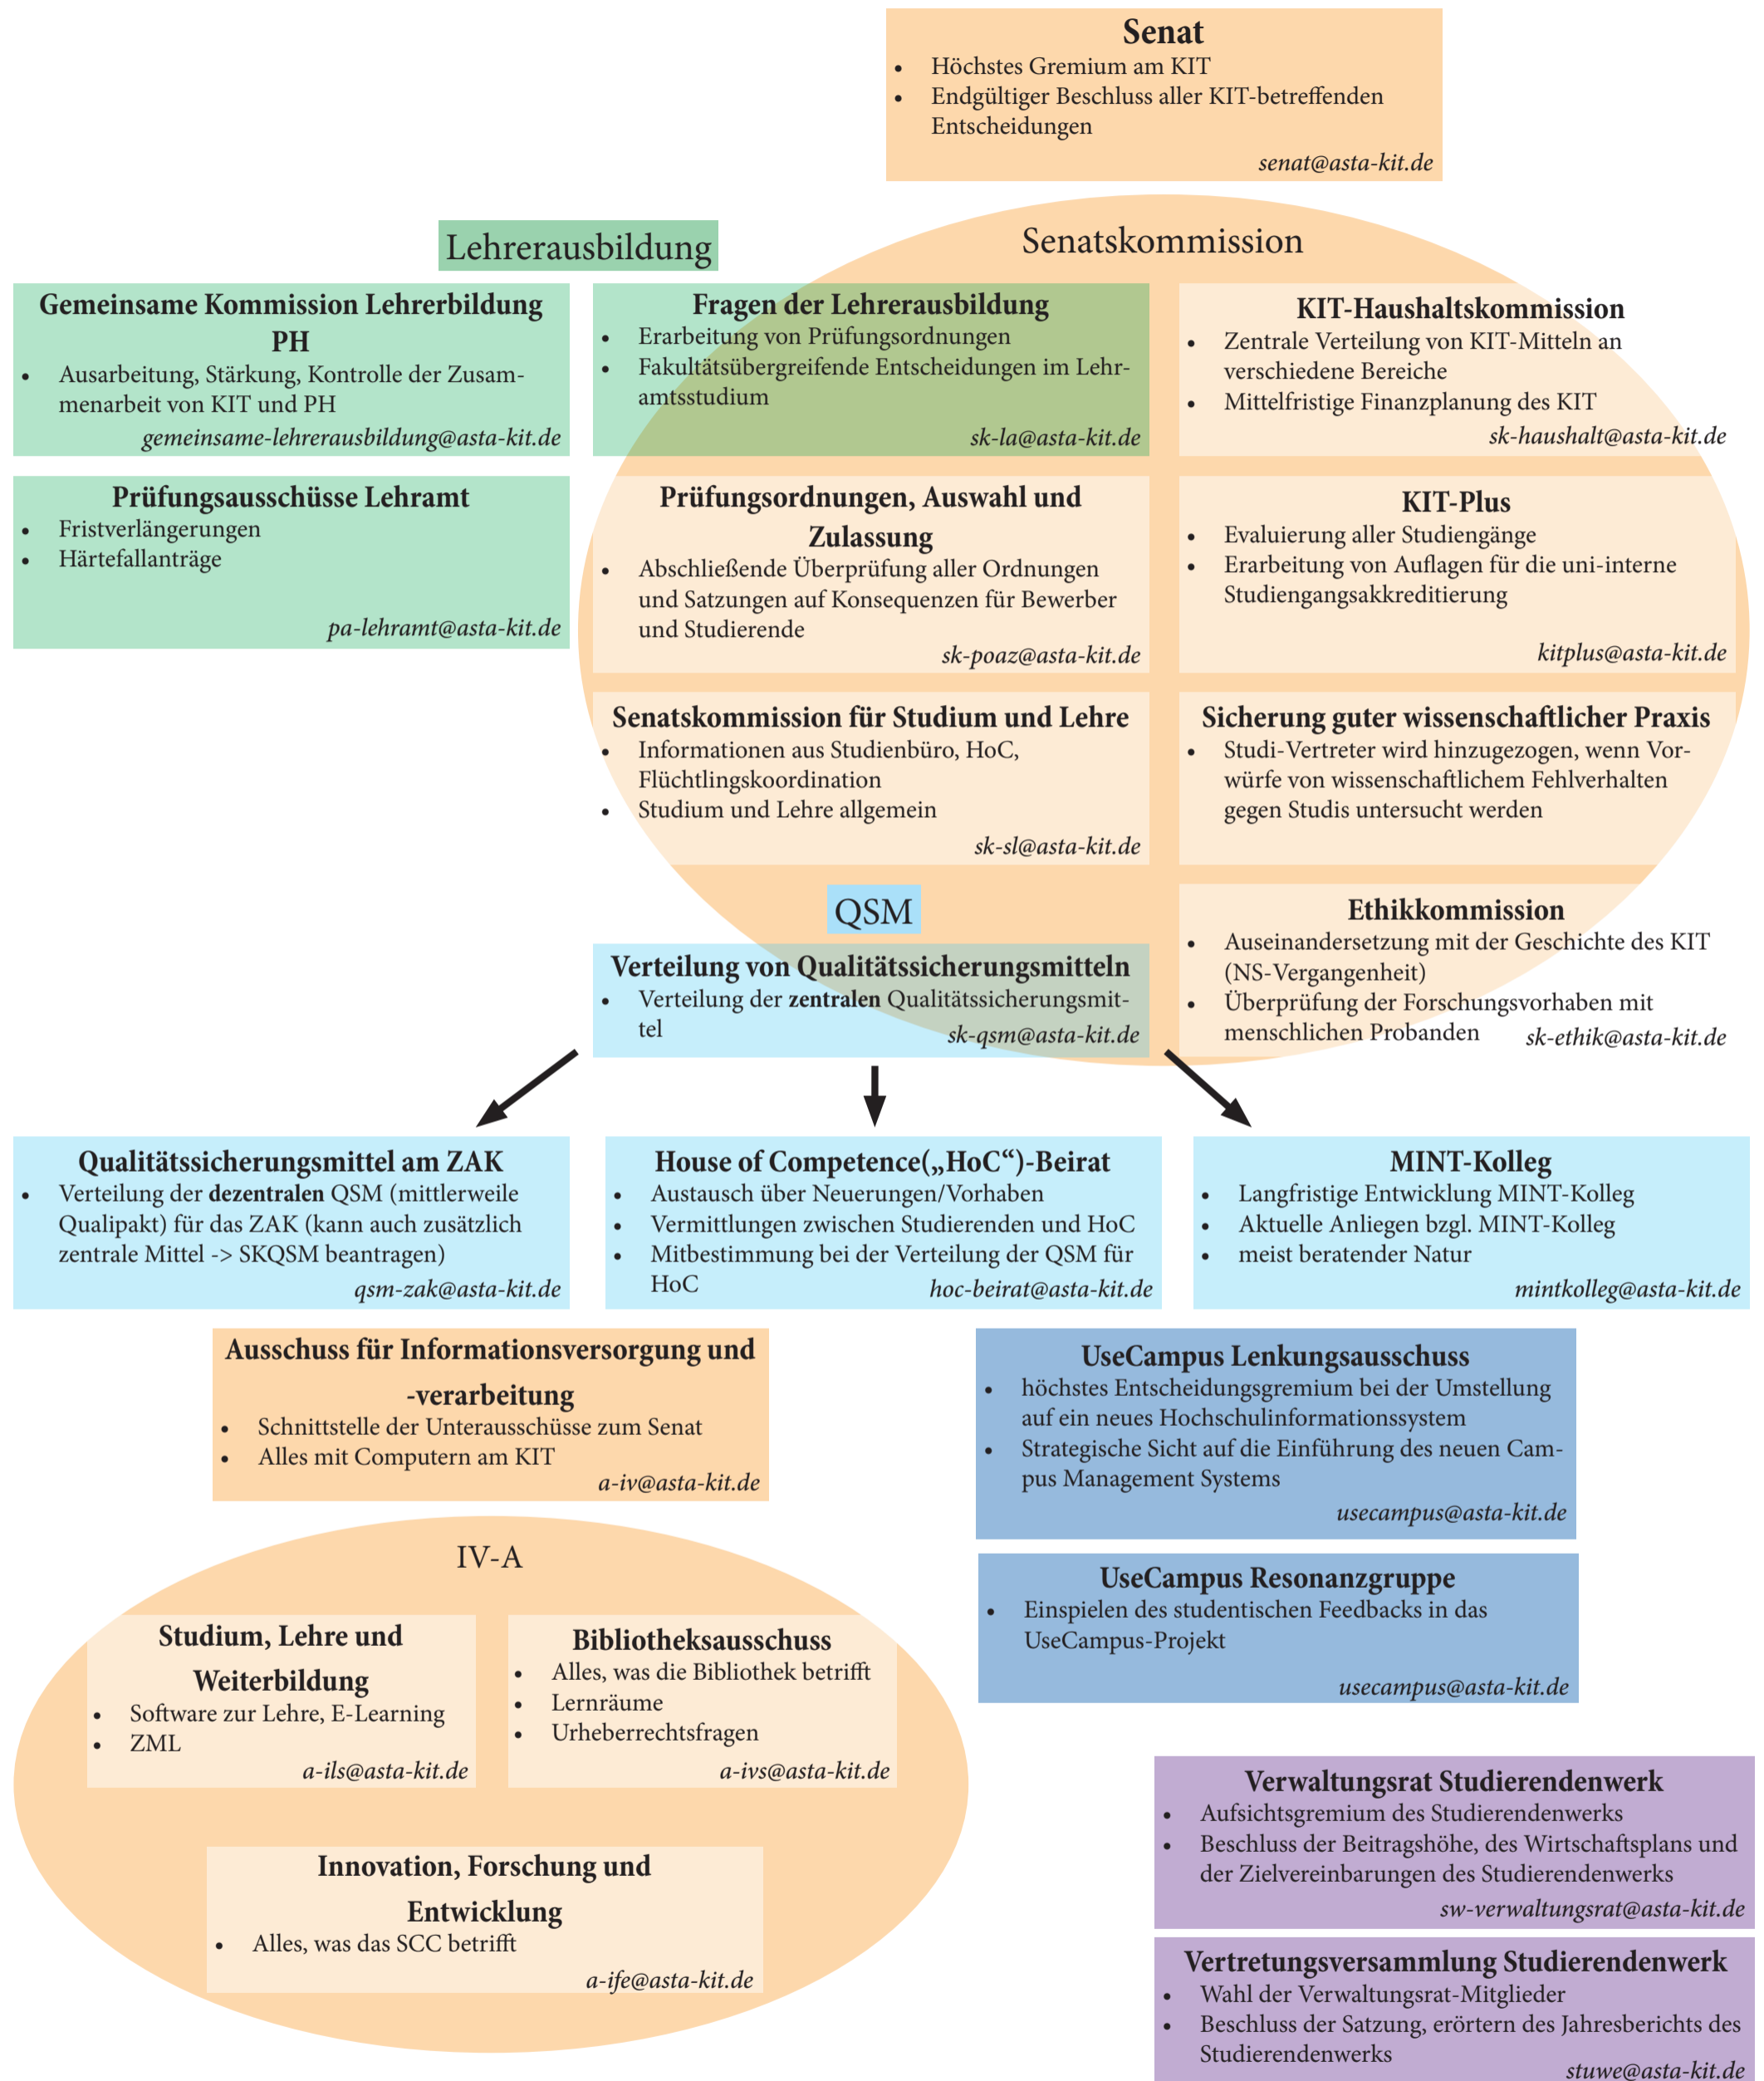

# Gremienübersicht

Beschreibung der externen Gremien der Studierendenschaft

**Wusstest du, dass in jedem dieser Gremien ein oder mehrere Studenten sitzen, die auch dich vertreten?**

Alle Gremienberichte befinden sich im AStA-Wiki. Zugriff darauf haben jeweils die Gremienmitglieder, so wie alle Mitglieder des Allgemeinen Studieren Ausschusses, des Studierenden Parlaments und das Präsidium der Fachschaftenkonferenz. Gewählt werden die Vertreter\*innen in der Regel Anfang der vorlesungsfreien Zeit im Sommersemester durch das Studierendenparlament. Einen Überblick aller gewählten Vertreter findet Ihr unter [asta.kit.edu/hochschule/gremien](http://asta.kit.edu/hochschule/gremien).